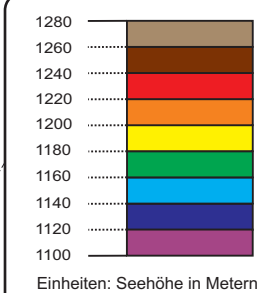

Plan: J. Mattes (2008-2012)